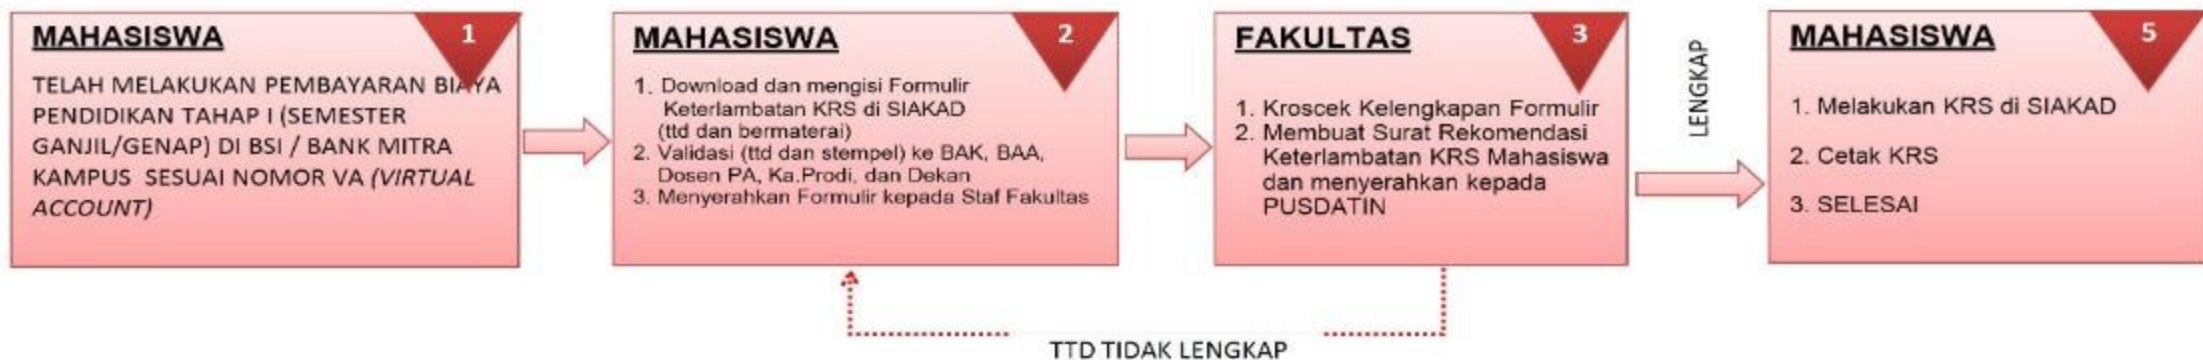

ALUR KARTU RENCANA STUDI (KRS) MAHASISWA UNIVERSITAS ISLAM ZAINUL HASAN GENGONG PROBOLINGGO

ALUR PENGAJUAN TERLAMBAT KARTU RENCANA STUDI (KRS) MAHASISWA UNIVERSITAS ISLAM ZAINUL HASAN GENGONG PROBOLINGGO

ALUR KARTU HASIL STUDI (KHS) MAHASISWA DI SIAKAD UNIVERSITAS ISLAM ZAINUL HASAN GENGGONG PROBOLINGGO